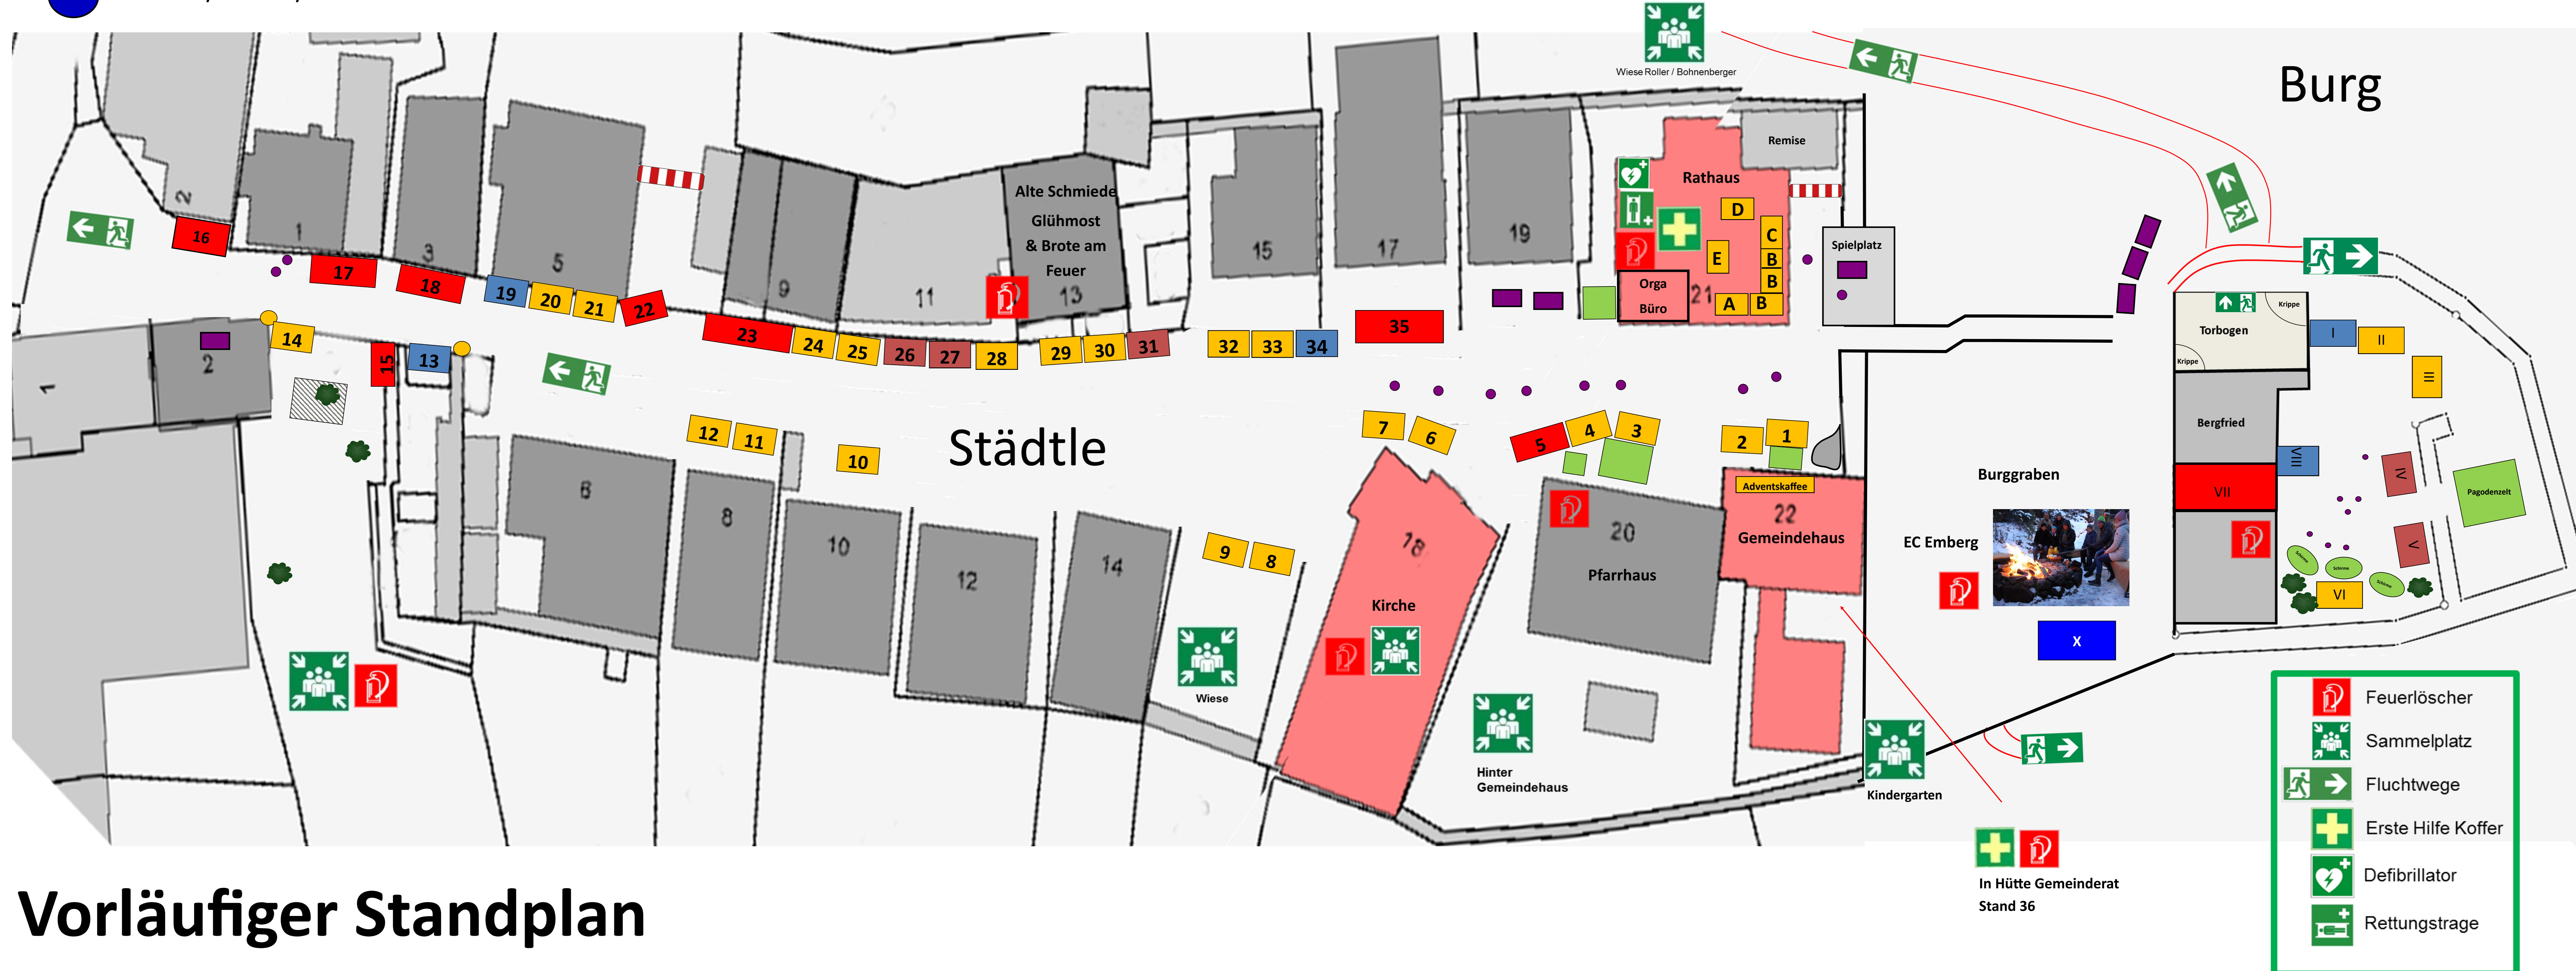

Zavelsteiner Burgweihnacht 2024

Maßstab 1:200

- Eigene Verkaufstände
- Hütten von LKN Eingang hinten
- Hütten LKN Eingang Rechts
- Hütten LKN Eingang Links
- Zelte Schirme oder Pavillons
- Stehtische / Biertischgarnituren
- Alpakagehege
- Jurte / Kohte / Zelt

1 Skiverein Bad Teinach - Essen	13 Stoffl - Schnauder - Bastelarbeiten	25 Rentschler - Honigprodukte	Rathaus A Ressler - Miniaturkrippen B Kaschuba - Stoff & Filz C Kolb-Biester - Marmelade D Kocher - Puppen und mehr E Krüger - Nudeln, Soßen Plätze nicht Maßstabsgetreu Ausstellfläche je 3 x 1 Meter	Stellplätze Burg und Burggraben I Mast - Schnäpse & Liköre II Fleck - Gravur und Portrait III Faber - Kaltgepresste Öle IV TZ - Essen V Eger - Magnetschmuck VI Neulinger - Senfspezialitäten VII Sängerteilung - Essen VIII Sängerteilung - Trinken X EC Emberg - Kinderprogramm
2 Dorfgemeinschaft Schmieh - Essen	14 Kusterer - Alpakaprodukte	26 Matyas - Wurstwaren		
3 Gemeinderat - Flammkuchen	15 Grom - Café und Cupcakes	27 Pötzsch - Sterne, Weihnachtsdeko		
4 Schützen Sommenhardt - Getränke	16 Scafetta - Südfrüchte	28 Wilpert - Seifenmanufaktur		
5 Schützen Sommenhardt - Essen	17 Porkoláb - Baumstriezel	29 Constien - Geschirrkemik		
6 Hain C&C Factory - Aromakerzen	18 Beilharz - Deko aus Heu	30 Heim - Holzarbeiten, Karten, Genähtes		
7 Straßer - Deko, Glühwein, Dubai Sch.	19 Ott - Weihnachtsanhänger	31 Roller - Alpakakleidung		
8 Reiber - Marmelade, Honig usw.	20 Weller-Schätzle - Mineralien	32 Großmann - Backwaren aus Dinkel		
9 Reiber - Kränze, Gebäck	21 Raves Da Silva - port. Spezialitäten	33 Blaurock - Kunst aus Fassdauben		
10 Möbius - Silberschmuck	22 Weber - Kunstschmiede	34 Kapfenhardter Mühle - Hofprodukte		
11 Walter - Fotodesign	23 Stingel - Süßigkeiten	35 Mathyas - Schäferwagen		
12 Metzenthin - Unikatschmuck	24 Kucher - Holzskulpturen			

Vorläufiger Standplan