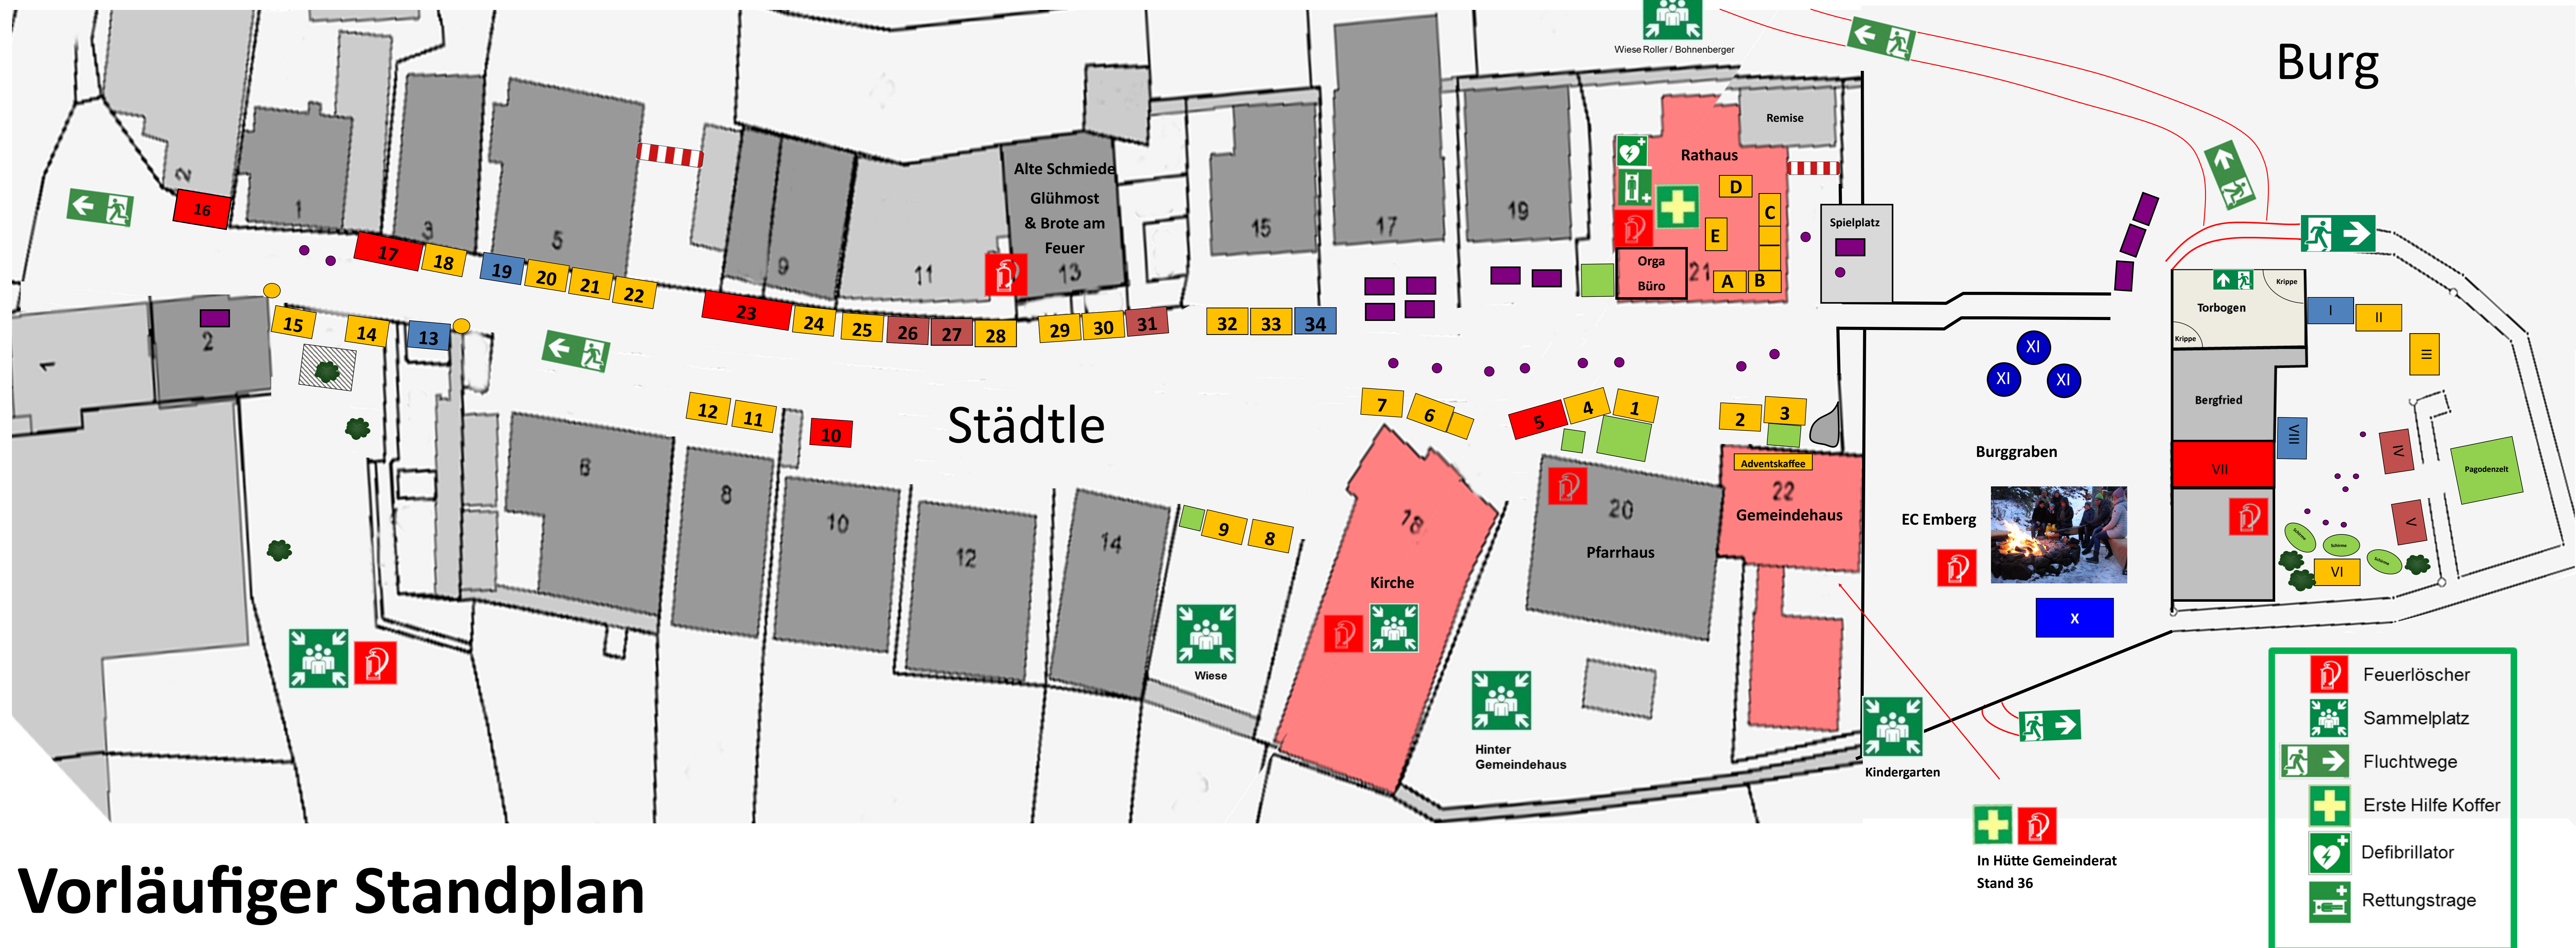

Zavelsteiner Burgweihnacht 2023

Maßstab 1:200

- Eigene Verkaufstände
- Hütten von LKN Eingang hinten
- Hütten LKN **Eingang Rechts**
- Hütten LKN **Eingang Links**
- Zelte Schirme oder Pavillons
- Stehtische / Biertischgarnituren
- Alpakagehege
- Jurte / Kohte / Zelt

Vorläufiger Standplan